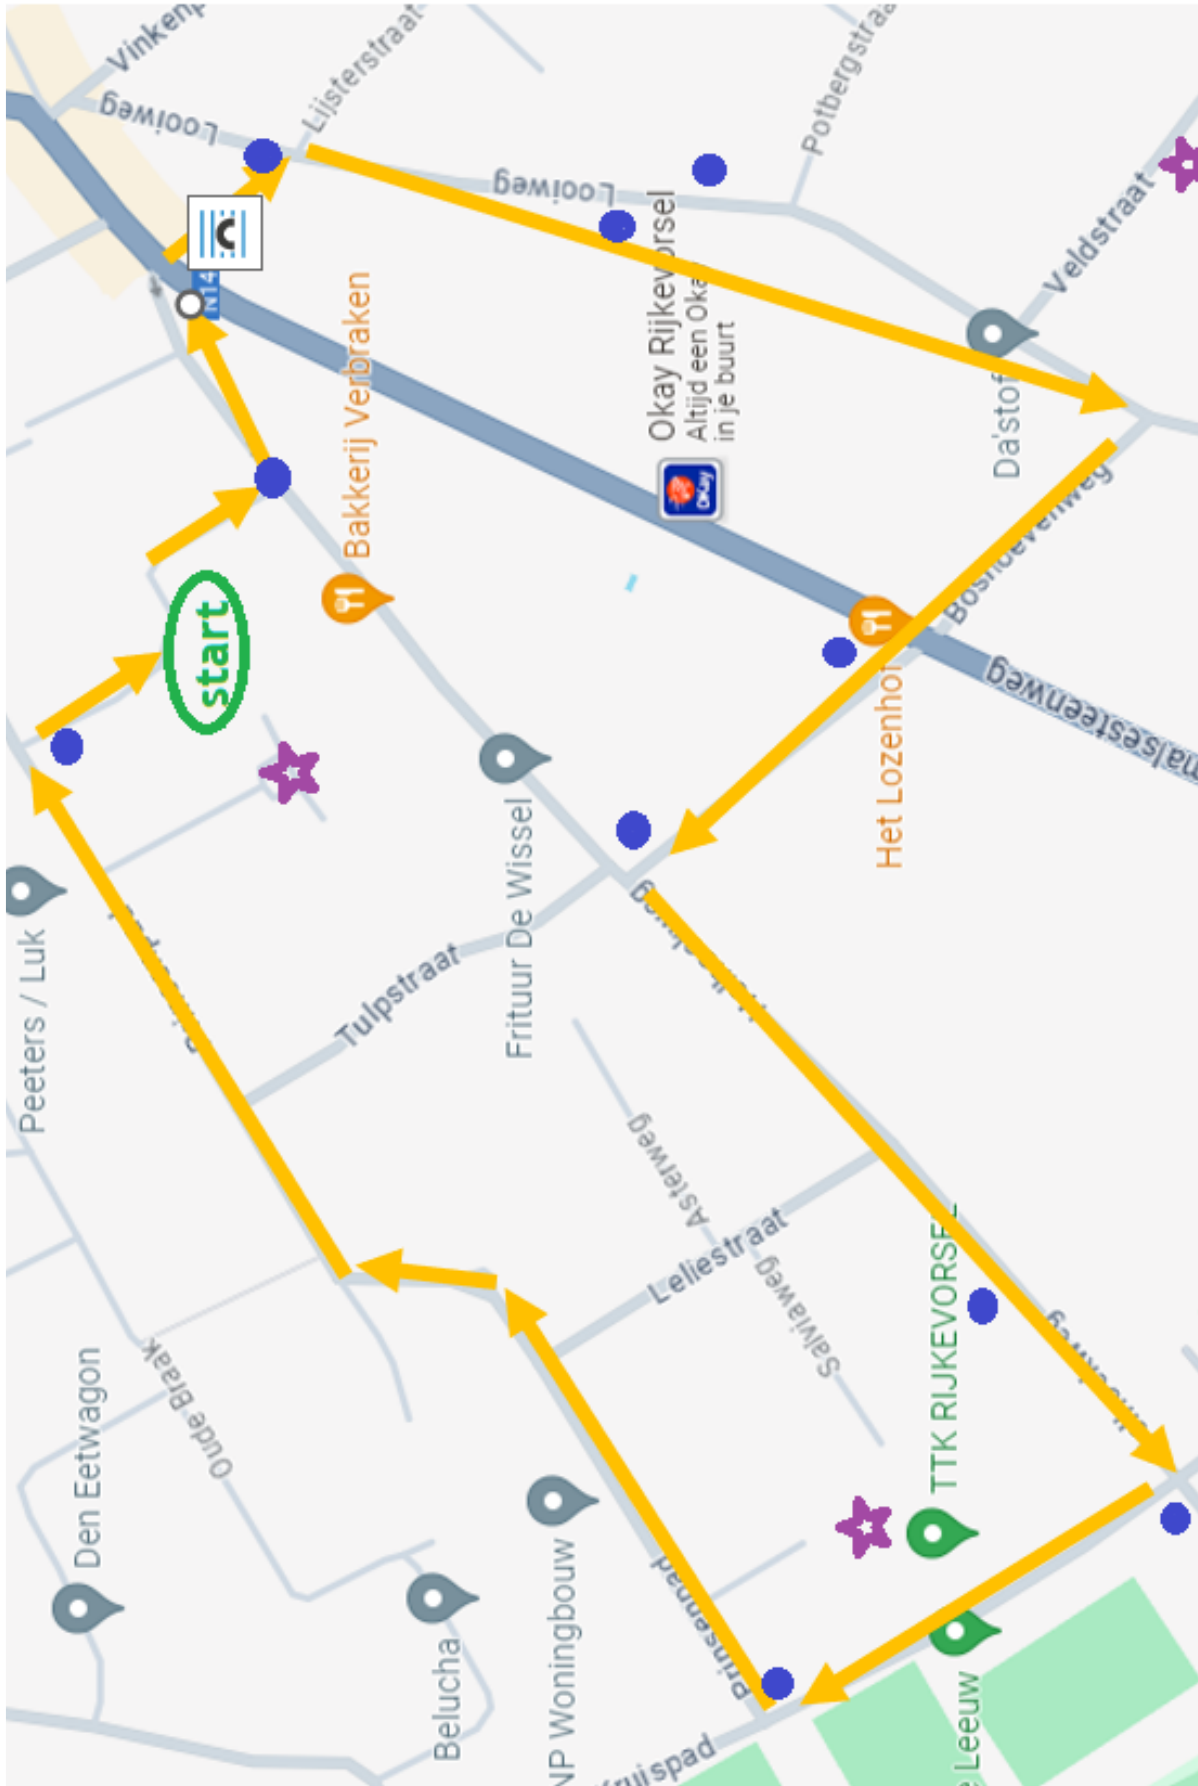

# tocht

**TIP:** spring tussen 14.00 en 16.30 uur gerust eens binnen in de cafetaria van WZC Prinsenhof voor een lekker drankje of een ijsje aan goedkope prijzen!

Rijkeshorsel

De route start aan WZC Prinsenhof (Helhoekweg 18). Volg de pijlen op het plannetje hieronder en zoek waar de foto's hiernaast getrokken werden (tip: blauwe bolletjes). Nummer de foto's zodat ze op de juiste volgorde staan en breng je boekje binnen in WZC Prinsenhof om kans te maken op een mooie prijs!

- ☆ Speelpleintje
- Locatie foto

Naam: .....

E-mailadres of telefoonnummer: .....

Zet de foto's op de juiste volgorde. Zet in het vakje onder de foto de juiste nummer (van 1 tot 10).

Breng de tekening ingekleurd binnen in WZC Prinsenhof, je krijgt nog een leuk cadeautje!!  
**TIP:** in de cafetaria van WZC Prinsenhof staan kleurpotloden voor jou klaar!