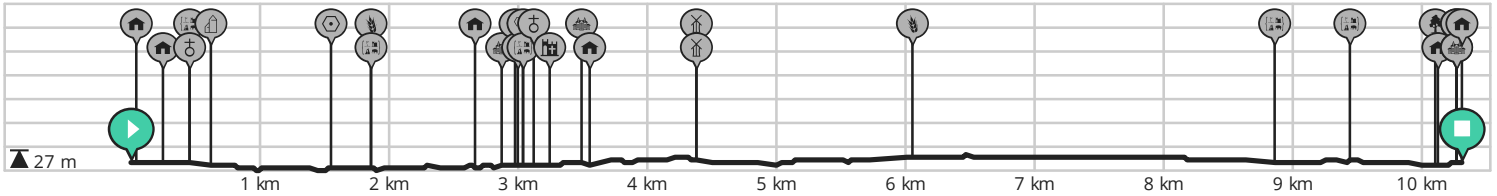

Urban Trail Lange Route

Door Rosine Wuyts

BEKIJK OP MOBIEL

↔ Lengte: 10.3 km

📍 Leopoldstraat, 2310 Rijkevorsel, België

⬆ Stijging: 9 m

📍 Leopoldstraat, 2310 Rijkevorsel, België

📊 Moeilijkheidsgraad: 2/10

powered by
ROUTE YOU