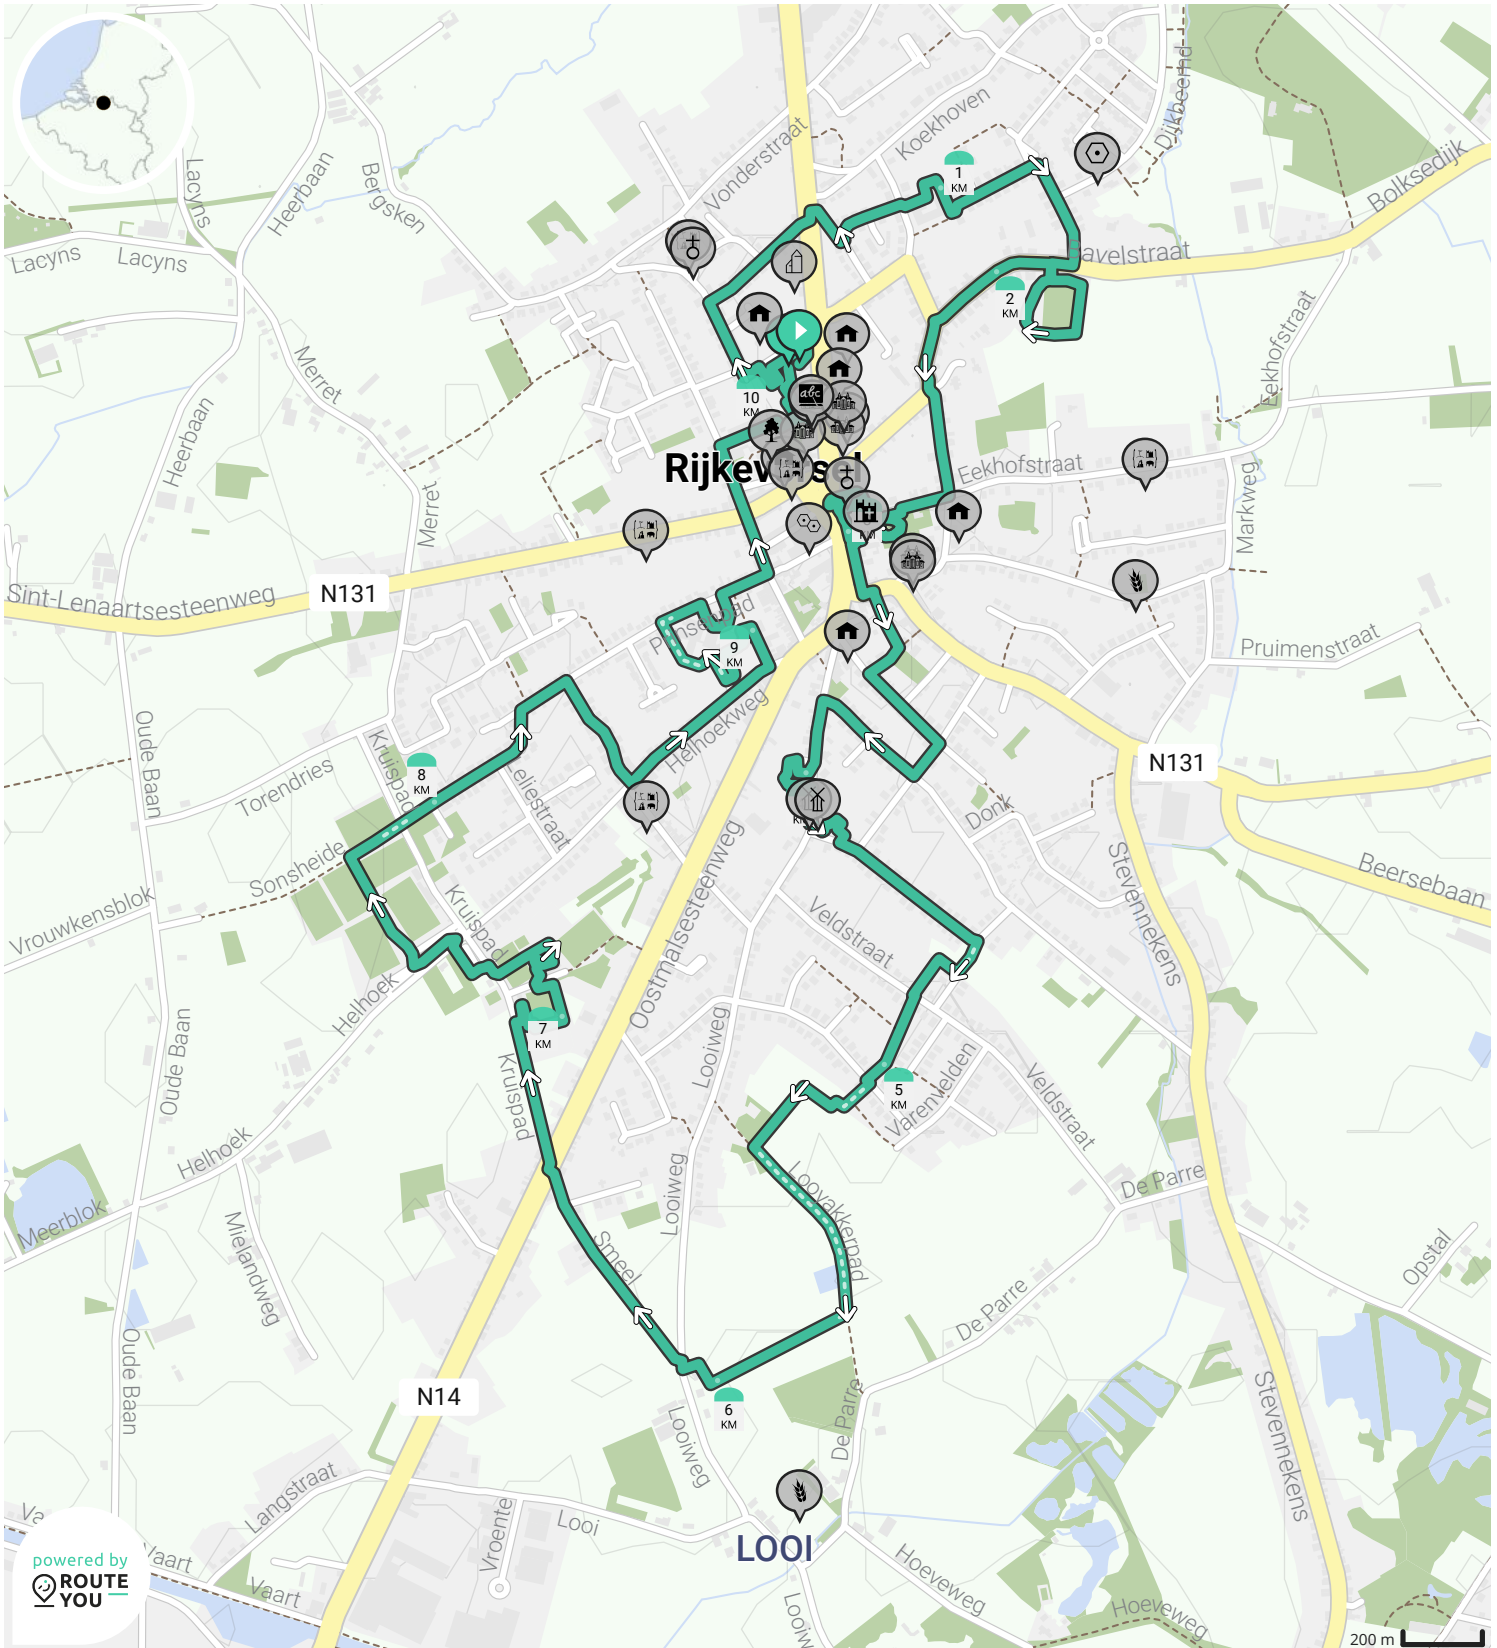

Urban Trail Lange Route

Door Rosine Wuyts

BEKIJK OP MOBIEL

↔ Lengte: 10.3 km

📍 Leopoldstraat, 2310 Rijkevorsel, België

⬆ Stijging: 9 m

📍 Leopoldstraat, 2310 Rijkevorsel, België

📊 Moeilijkheidsgraad: 2/10

powered by
ROUTE YOU