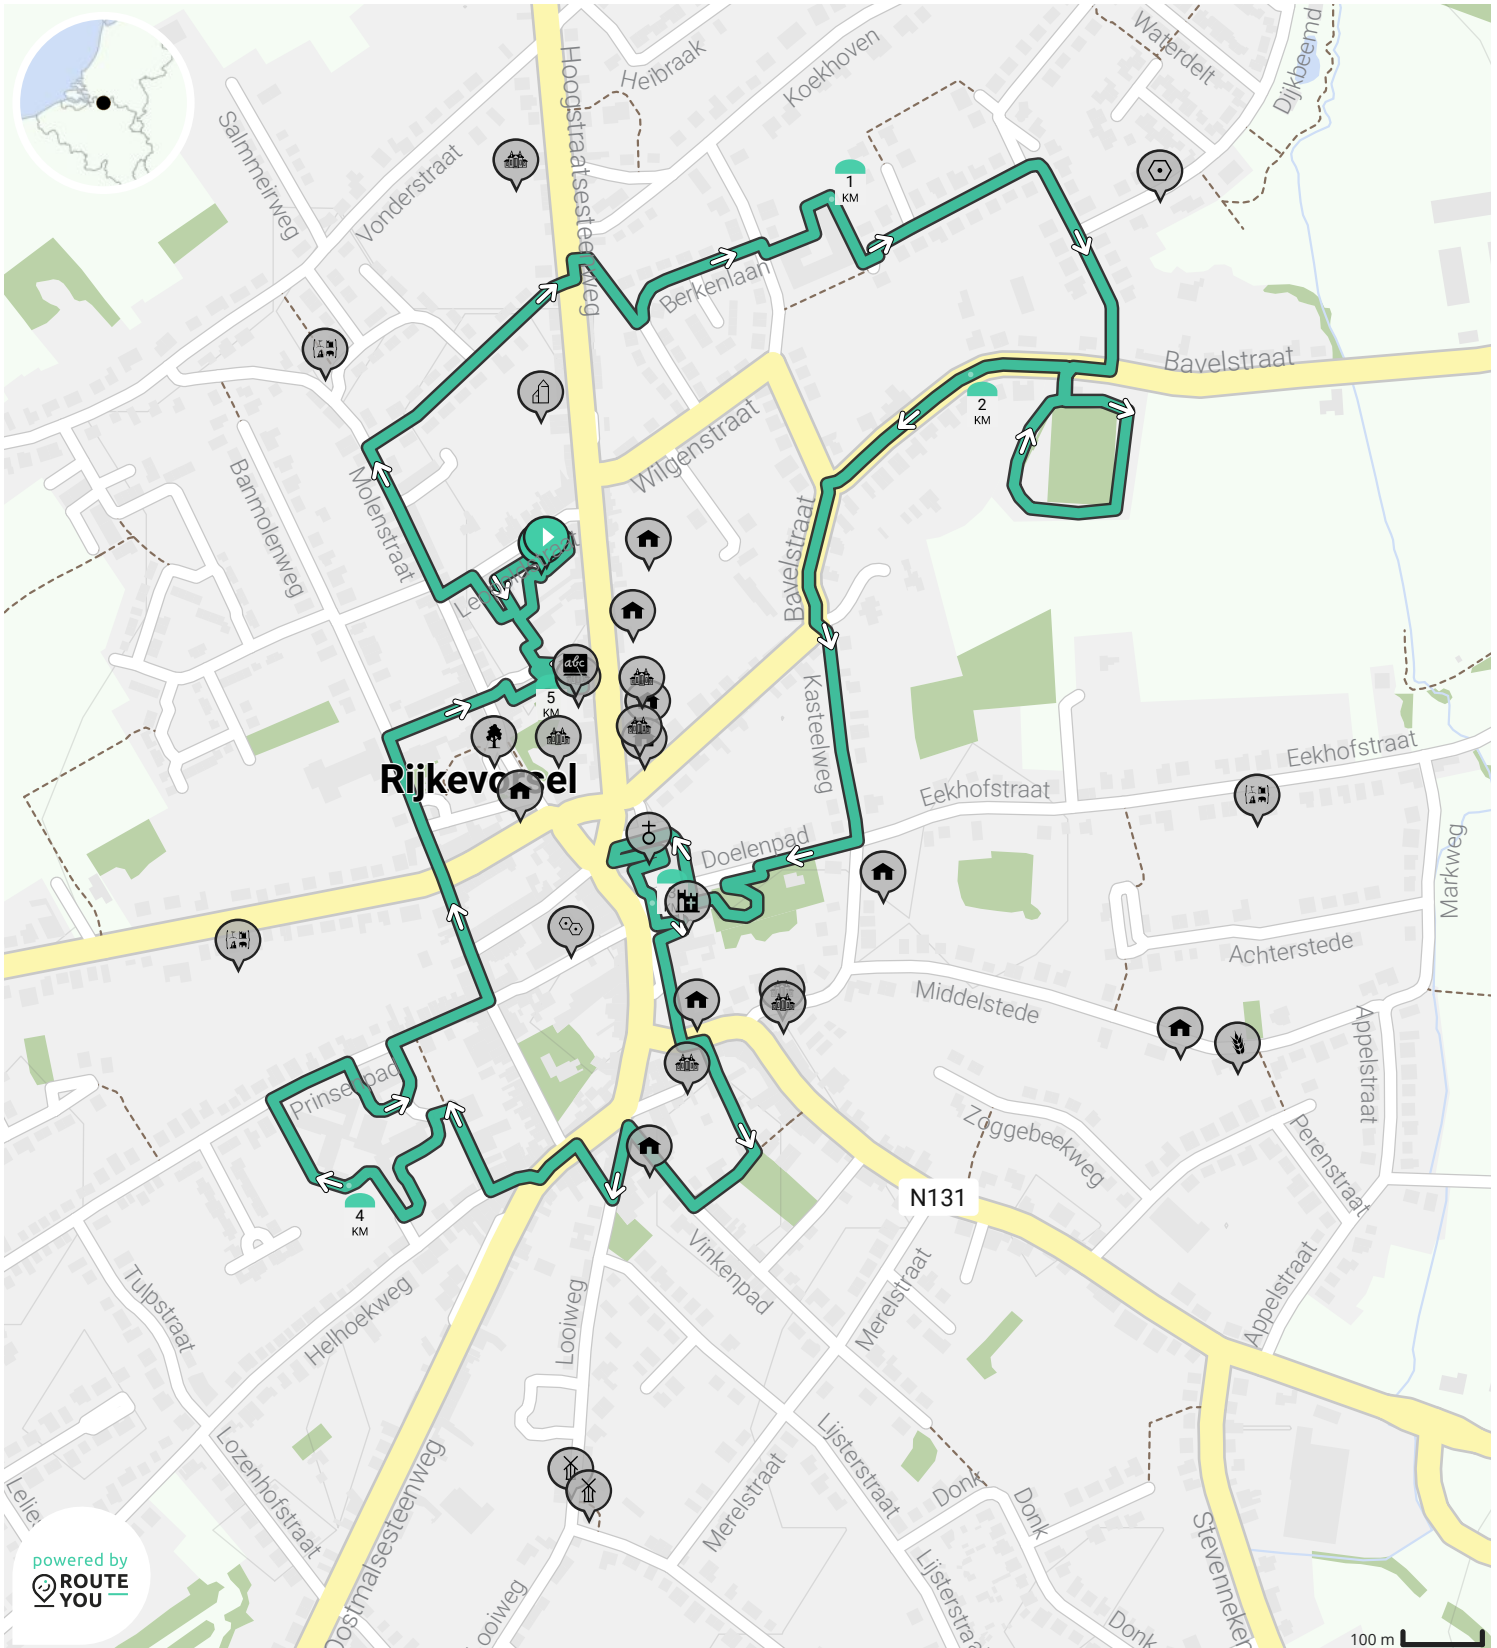

Urban_Trail_Korte_Route

Door Rosine Wuyts

BEKIJK OP MOBIEL

↔ Lengte: 5.1 km

📍 Leopoldstraat, 2310 Rijkevorsel, België

↗ Stijging: 4 m

📍 Leopoldstraat, 2310 Rijkevorsel, België

📊 Moeilijkheidsgraad: 2/10

powered by
**ROUTE
YOU**