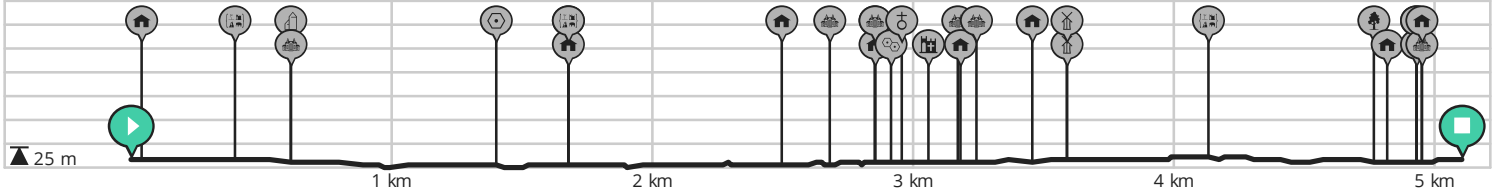

Urban_Trail_Korte_Route

Door Rosine Wuyts

BEKIJK OP MOBIEL

↔ Lengte: 5.1 km

📍 Leopoldstraat, 2310 Rijkevorsel, België

↗ Stijging: 4 m

📍 Leopoldstraat, 2310 Rijkevorsel, België

📊 Moeilijkheidsgraad: 2/10