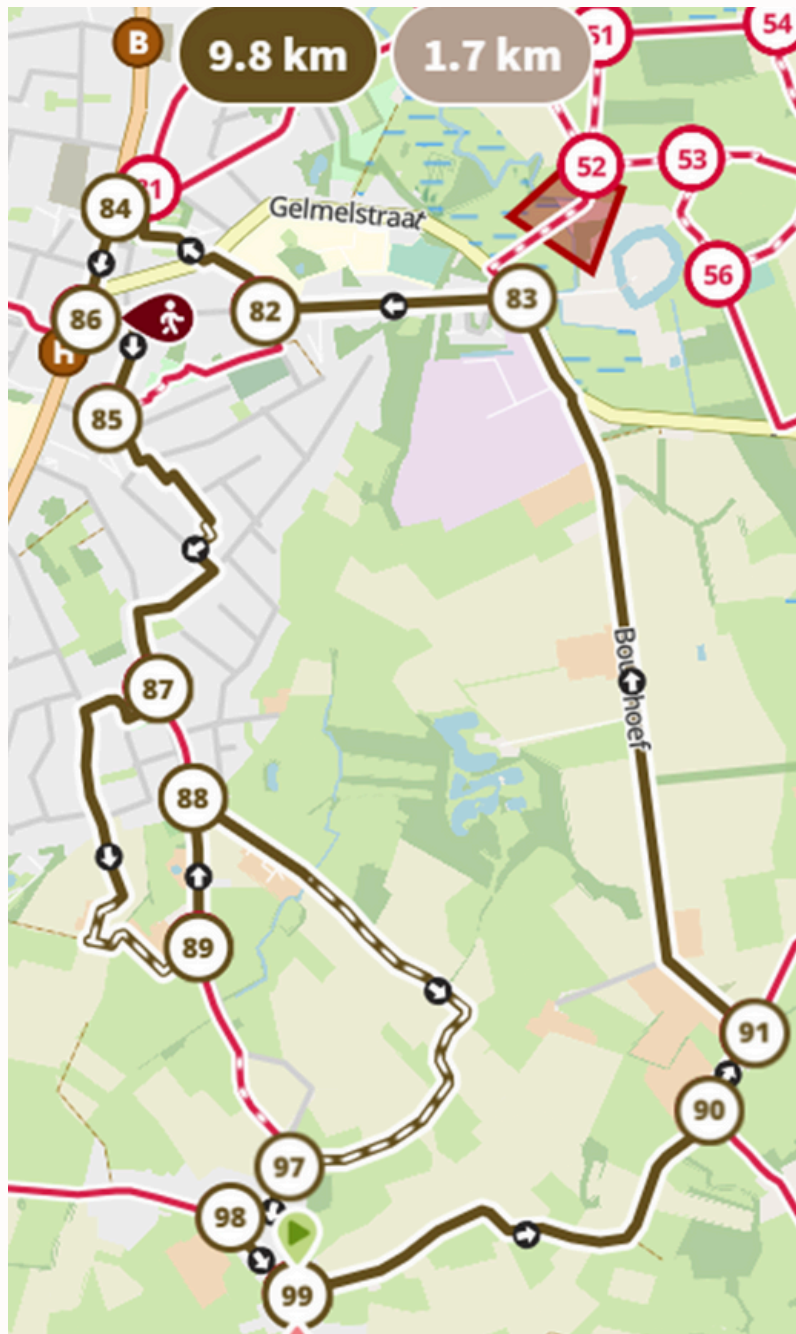

Kerstwandel-/fietsroute

ACHTEL RIJKEVORSEL - HOOGSTRATEN - 9.8 KM

VERTREK KERSTSTAL ACHTEL 99 - 90 - 91 - 83 - 82
- 84 - 86 - KERSTSTAL HOOGSTRATEN - 85 - 87 -
89 - 88 - 97 - 98 - 99 - KERSTSTAL ACHTEL

WANDELNETWERK Kempense Hoven

BEWEGWIJZERING: Rechthoekige rood-witte borden met nummers
ONDERGROND: 1,7 Km. zijn zandpaden; trek bij nat weer laarzen
of waterdichte schoenen aan.

WWW.RIJKEVORSEL.BE/KERSTINRIJKEVORSEL

Kerstwandel-/fietsroute

ACHTEL RIJKEVORSEL - HOOGSTRATEN - 9.8 KM

1. Welk huisnummer heeft deze kapel?

2. Tussen welke 2 knooppunten is deze foto genomen?

3. Aan welk huisnummer is deze foto genomen?

4. Welk is het dichtstbijzijnde wandelknooppunt, waar deze foto genomen is?

5. Welk is het dichtstbijzijnde wandelknooppunt, waar deze foto genomen is?

6. Welk deuropscript gaat het opschrift van deze deur vooraf?
.....

7. Tussen welke 2 knooppunten is deze foto genomen?

8. Aan welke school is deze foto genomen?
.....