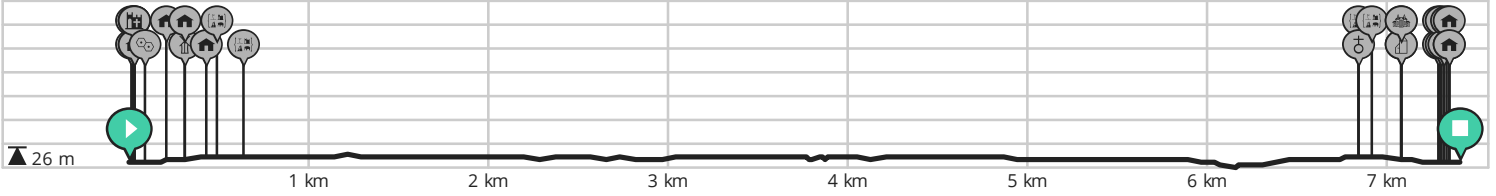

Rijkevorsel 7,4

Door Romy Hoppenbrouwers

- ↔ Lengte: 7.4 km
- ↗ Stijging: 7 m
- 📊 Moeilijkheidsgraad: 3/10

📍 Dorp 10, 2310 Rijkevorsel, België

📍 Borgerhoutstraat 2, 2310 Rijkevorsel, België

BEKIJK OP MOBIEL

powered by
**ROUTE
YOU**