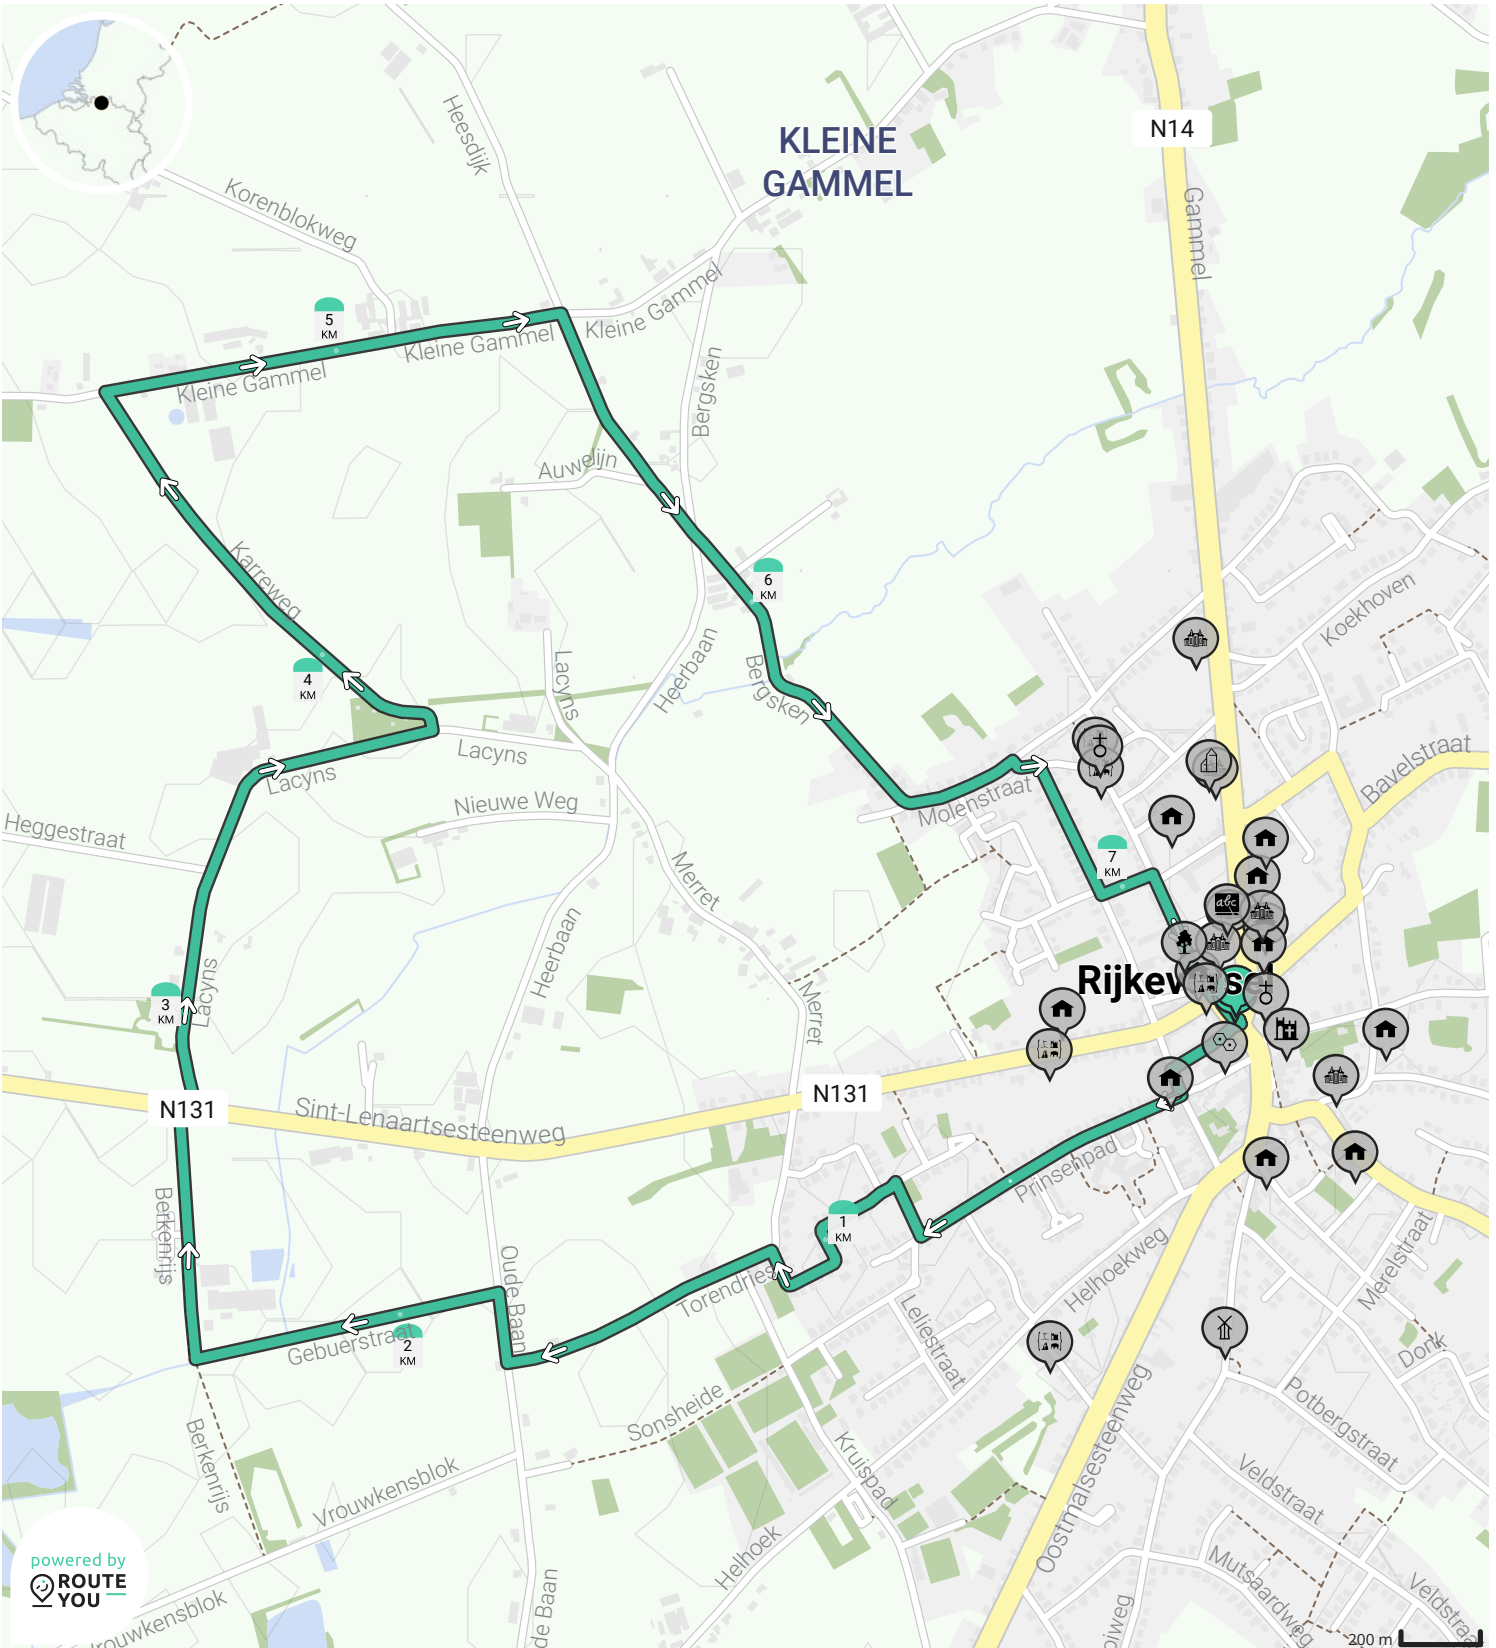

Rijkevorsel 7,4

Door Romy Hoppenbrouwers

- ↔ Lengte: 7.4 km
- ↗ Stijging: 7 m
- 📊 Moeilijkheidsgraad: 3/10

📍 Dorp 10, 2310 Rijkevorsel, België

📍 Borgerhoutstraat 2, 2310 Rijkevorsel, België

BEKIJK OP MOBIEL

powered by
**ROUTE
YOU**